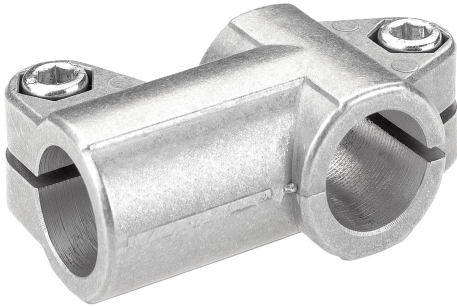

Tube clamps T-angle aluminium

Item description/product images

Description

Material:

Cast aluminium.
DIN 7984 screws and DIN 985 nuts, steel.

Version:

Vibratory ground.
Screws and nuts electro zinc-plated.

On request:

Lever for locking and other diameters.

Accessory:

- Round and square tubes K0493

Tube clamps T-angle aluminium

Item description/product images

Drawings

Overview of items

Tube clamps T-angle, aluminium

Tube clamps T-angle aluminium

Overview of items

Order No.	A	B	C	D	E	F	G	K	L	M	P	R	S
K0475.51212	12,1	12,1	28	25	32	35,5	25	56	66	43	23	49	M6x20
K0475.51414	14,1	14,1	28	25	32	35,5	25	56	66	43	23	49	M6x20
K0475.51515	15,1	15,1	28	25	32	35,5	25	56	66	43	23	49	M6x20
K0475.51616	16,1	16,1	28	25	32	35,5	25	56	66	43	23	49	M6x20
K0475.51818	18,1	18,1	28	25	32	35,5	25	56	66	43	23	49	M6x20
K0475.52020	20,1	20,1	38	40	45	53	40	80	93	60	33	72,5	M8x25
K0475.52525	25,1	25,1	38	40	45	53	40	80	93	60	33	72,5	M8x25
K0475.53030	30,1	30,1	38	40	45	53	40	80	93	60	33	72,5	M8x25
K0475.54040	40,15	40,15	55	56	60	74	56	116	134	88	40	108	M10x30
K0475.55050	50,22	50,22	63	66	66	84	66	131	149	98	45	123	M10x35