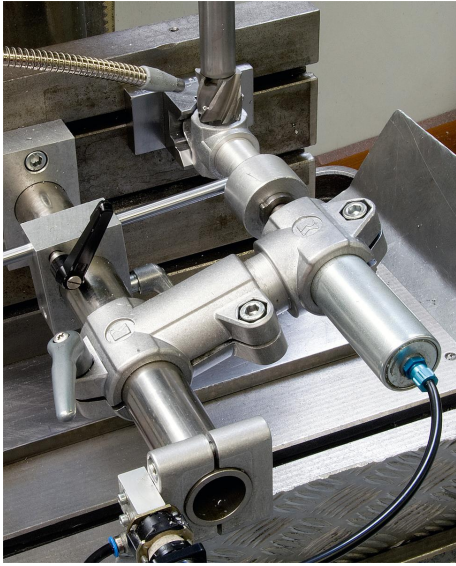

Tube clamps T-angle aluminium

Item description/product images

Description

Material:

Cast aluminium.
DIN 7984 screws and DIN 985 nuts, steel.

Version:

Vibratory ground.
Screws and nuts electro zinc-plated.

On request:

Lever for locking and other diameters.

Accessory:

- Round and square tubes K0493

Tube clamps T-angle aluminium

Item description/product images

Drawings

Overview of items

Tube clamps T-angle, aluminium

Tube clamps T-angle aluminium

Overview of items

Order No.	A	B	C	D	E	F	G	K	L	M	P	R	S
K0475.51212	12,1	12,1	28	25	32	35,5	25	56	66	43	23	49	M6x20
K0475.51414	14,1	14,1	28	25	32	35,5	25	56	66	43	23	49	M6x20
K0475.51515	15,1	15,1	28	25	32	35,5	25	56	66	43	23	49	M6x20
K0475.51616	16,1	16,1	28	25	32	35,5	25	56	66	43	23	49	M6x20
K0475.51818	18,1	18,1	28	25	32	35,5	25	56	66	43	23	49	M6x20
K0475.52020	20,1	20,1	38	40	45	53	40	80	93	60	33	72,5	M8x25
K0475.52525	25,1	25,1	38	40	45	53	40	80	93	60	33	72,5	M8x25
K0475.53030	30,1	30,1	38	40	45	53	40	80	93	60	33	72,5	M8x25
K0475.54040	40,15	40,15	55	56	60	74	56	116	134	88	40	108	M10x30
K0475.55050	50,22	50,22	63	66	66	84	66	131	149	98	45	123	M10x35