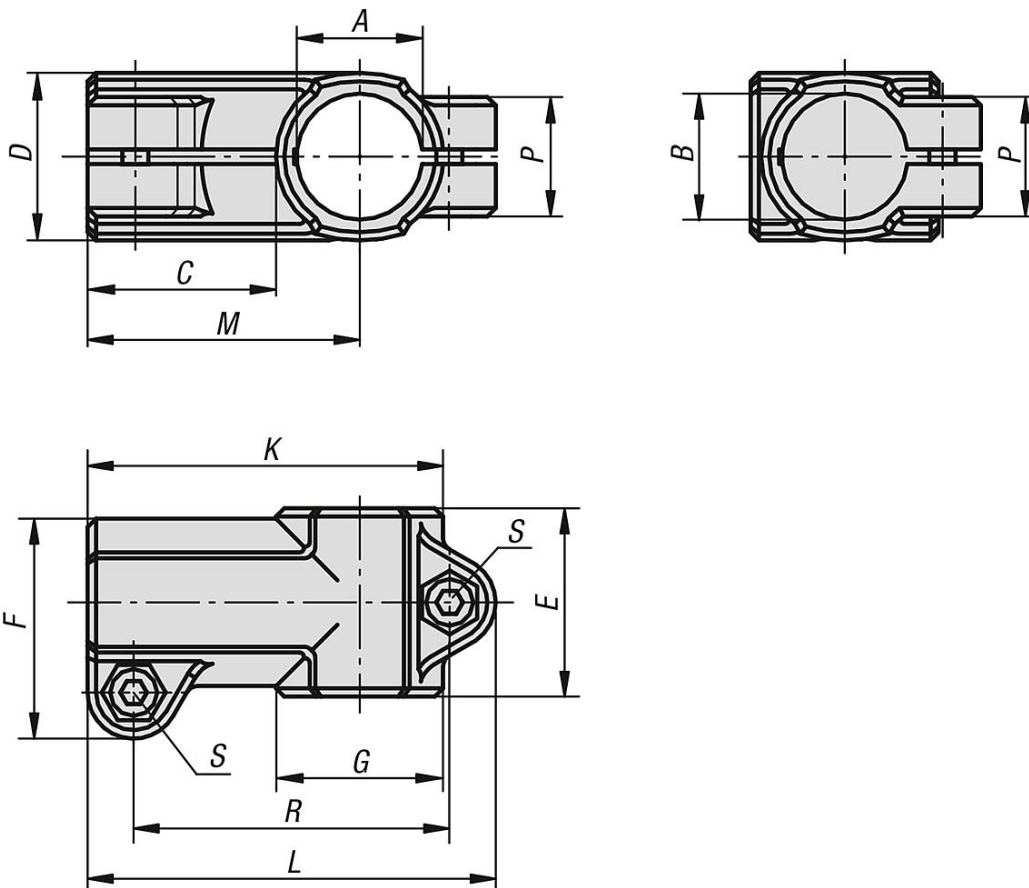

Tube clamps T-angle aluminium

Item description/product images

Description

Material:

Cast aluminium.
DIN 7984 screws and DIN 985 nuts, steel.

Version:

Vibratory ground.
Screws and nuts electro zinc-plated.

On request:

Lever for locking and other diameters.

Accessory:

- Round and square tubes K0493

Tube clamps T-angle aluminium

Item description/product images

Drawings

Overview of items

Tube clamps T-angle, aluminium

Tube clamps T-angle aluminium

Overview of items

Order No.	A	B	C	D	E	F	G	K	L	M	P	R	S
K0475.51212	12,1	12,1	28	25	32	35,5	25	56	66	43	23	49	M6x20
K0475.51414	14,1	14,1	28	25	32	35,5	25	56	66	43	23	49	M6x20
K0475.51515	15,1	15,1	28	25	32	35,5	25	56	66	43	23	49	M6x20
K0475.51616	16,1	16,1	28	25	32	35,5	25	56	66	43	23	49	M6x20
K0475.51818	18,1	18,1	28	25	32	35,5	25	56	66	43	23	49	M6x20
K0475.52020	20,1	20,1	38	40	45	53	40	80	93	60	33	72,5	M8x25
K0475.52525	25,1	25,1	38	40	45	53	40	80	93	60	33	72,5	M8x25
K0475.53030	30,1	30,1	38	40	45	53	40	80	93	60	33	72,5	M8x25
K0475.54040	40,15	40,15	55	56	60	74	56	116	134	88	40	108	M10x30
K0475.55050	50,22	50,22	63	66	66	84	66	131	149	98	45	123	M10x35