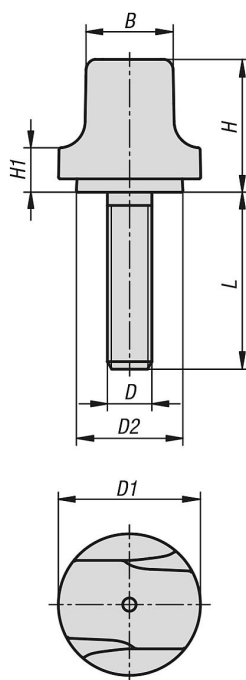

Grip screws

Item description/product images

Description

Material:

Thermoplastic black. Screw steel or stainless steel.

Version:

Screw blue passivated steel or bright stainless steel.

Drawings

Overview of items

Grip screws

Order No.	Material	B	D	D1	D2	H	H1	L
K1126.103X8	Steel	10	M3	16	12	15	5	8
K1126.103X10	Steel	10	M3	16	12	15	5	10
K1126.103X12	Steel	10	M3	16	12	15	5	12
K1126.103X15	Steel	10	M3	16	12	15	5	15
K1126.104X10	Steel	10	M4	16	12	15	5	10
K1126.104X15	Steel	10	M4	16	12	15	5	15
K1126.104X20	Steel	10	M4	16	12	15	5	20
K1126.105X10	Steel	10	M5	16	12	15	5	10
K1126.105X15	Steel	10	M5	16	12	15	5	15
K1126.105X20	Steel	10	M5	16	12	15	5	20
K1126.204X10	Steel	12,3	M4	20	15	18,5	6	10
K1126.204X15	Steel	12,3	M4	20	15	18,5	6	15
K1126.204X20	Steel	12,3	M4	20	15	18,5	6	20
K1126.205X10	Steel	12,3	M5	20	15	18,5	6	10
K1126.205X15	Steel	12,3	M5	20	15	18,5	6	15
K1126.205X20	Steel	12,3	M5	20	15	18,5	6	20
K1126.205X25	Steel	12,3	M5	20	15	18,5	6	25