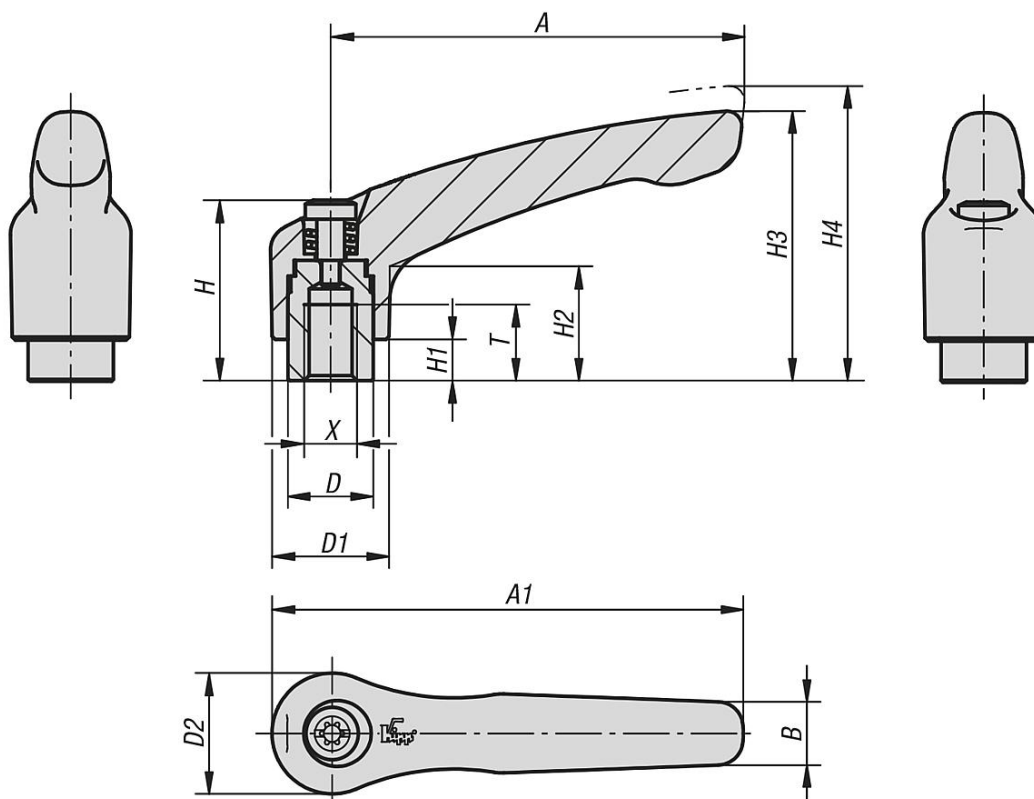

Clamping levers internal thread, stainless steel

Item description/product images

lift to
disengage

Description

Material:

Handle investment cast 1.4308.

Other steel parts 1.4305.

Version:

Drawings

Overview of items

Clamping levers with internal thread, stainless steel

Order No.	Version	Size	X	T	D	D1	D2	H	H1	H2	H3	H4	A	A1	B	No. of teeth
K0124.104	polished	1	M4	9	10	13	14	24,5	4	14,5	31	34	40	47	7	16
K0124.105	polished	1	M5	9	10	13	14	24,5	4	14,5	31	34	40	47	7	16
K0124.106	polished	1	M6	9	10	13	14	24,5	4	14,5	31	34	40	47	7	16
K0124.206	polished	2	M6	12	13,5	18,5	19	28,5	6,5	17,5	42,5	45,5	65	74,5	10	20
K0124.208	polished	2	M8	12	13,5	18,5	19	28,5	6,5	17,5	42,5	45,5	65	74,5	10	20
K0124.308	polished	3	M8	14	16	21	22	37	10	24	54,5	58,5	80	91	11	22
K0124.310	polished	3	M10	14	16	21	22	37	10	24	54,5	58,5	80	91	11	22
K0124.410	polished	4	M10	17	19	27	27,5	43	10	27	63	67,5	95	109	13	24
K0124.412	polished	4	M12	17	19	27	27,5	43	10	27	63	67,5	95	109	13	24
K0124.512	polished	5	M12	23	23	31	32	49	12	31,5	73	77,5	110	126	15	26
K0124.516	polished	5	M16	23	23	31	32	49	12	31,5	73	77,5	110	126	15	26
K0124.104153	blasted	1	M4	9	10	13	14	24,5	4	14,5	31	34	40	47	7	16
K0124.105153	blasted	1	M5	9	10	13	14	24,5	4	14,5	31	34	40	47	7	16
K0124.106153	blasted	1	M6	9	10	13	14	24,5	4	14,5	31	34	40	47	7	16
K0124.206153	blasted	2	M6	12	13,5	18,5	19	28,5	6,5	17,5	42,5	45,5	65	74,5	10	20
K0124.208153	blasted	2	M8	12	13,5	18,5	19	28,5	6,5	17,5	42,5	45,5	65	74,5	10	20
K0124.308153	blasted	3	M8	14	16	21	22	37	10	24	54,5	58,5	80	91	11	22
K0124.310153	blasted	3	M10	14	16	21	22	37	10	24	54,5	58,5	80	91	11	22
K0124.410153	blasted	4	M10	17	19	27	27,5	43	10	27	63	67,5	95	109	13	24
K0124.412153	blasted	4	M12	17	19	27	27,5	43	10	27	63	67,5	95	109	13	24
K0124.512153	blasted	5	M12	23	23	31	32	49	12	31,5	73	77,5	110	126	15	26
K0124.516153	blasted	5	M16	23	23	31	32	49	12	31,5	73	77,5	110	126	15	26